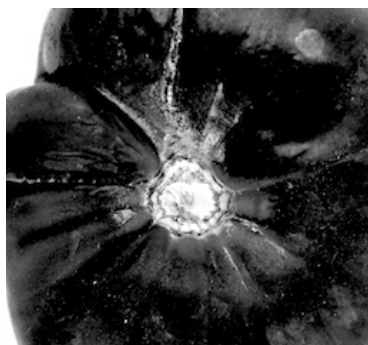

Communiqué de presse

LA
GALERIE
RUFFIEUX-BRIL

Laurence Innocenti

E la nave va... Acrylique sur toile, 80 x 80 cm

tomate noire et tomate rouge, photos

© photographies Laurence Innocenti et galerie RB

Galerie Ruffieux-Bril 30 rue Basse-du-Château, 73000 Chambéry
ouverte du mercredi au samedi de 14h30 à 19h et sur rendez-vous
Tél. 04 79 44 11 70 / 06 80 72 48 98
contact@galerieruffieuxbril.com www.galerieruffieuxbril.com